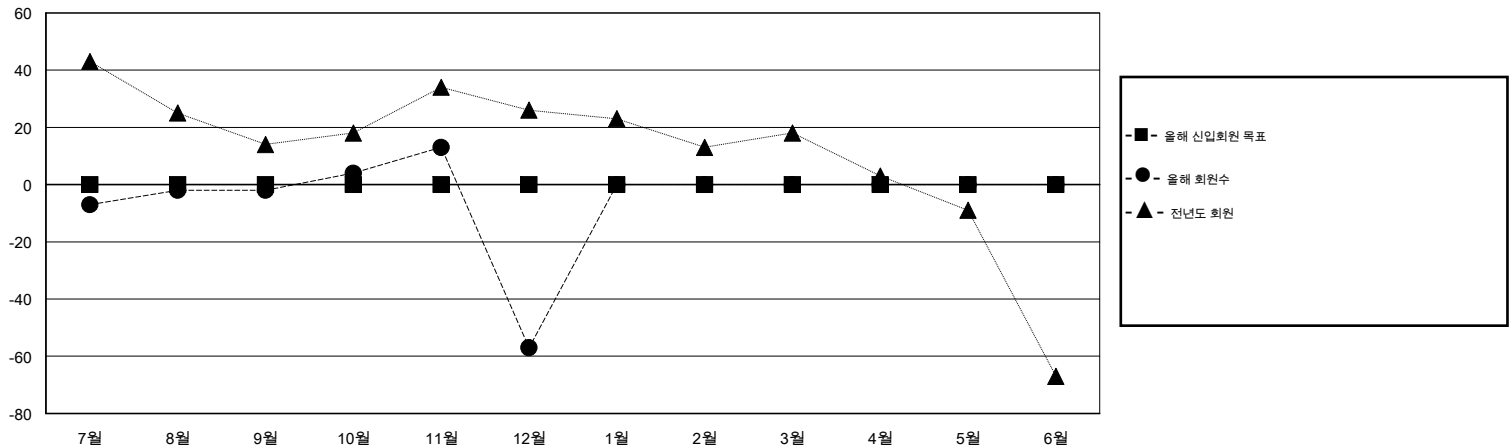

# MONTHLY MEMBERSHIP PROGRESS REPORT

District 354 E

Results as of: 12/31/2015

GMT: KWANG-SOO JANG

장소 REPUBLIC OF KOREA

현장지역 GMT 5

클럽					회원 1인당				
결과- 2015-2016					결과- 2015-2016				
사분기	신생클럽 목표	신생클럽	해산된 클럽	순 증감/감소	사분기	신입회원 목표	추가된 차터 및 신입 회원	퇴회 회원	순 증감/감소
7월/8월/9월	0	0	0	0	7월/8월/9월	0	165	167	-2
10월/11월/12월	0	0	4	-4	10월/11월/12월	0	97	152	-55
1월/2월/3월	0	0	0	0	1월/2월/3월	0	0	0	0
4월/5월/6월	0	0	0	0	4월/5월/6월	0	0	0	0

목표 및 누적 신생클럽 수

목표 및 누적 회원수

해산된 클럽: 4	1명 이상의 신입회원을 등록한 69 CLUBS OF 107	<b>성별 분포</b>
		남성 2,865 (82.92%)
		여성 590 (17.08%)
<b>퇴회회원</b>	<a href="#">여기에 클릭하여 현황보고 내용 검토</a>	가족단위 회원 0
작고 8		세대주 0
클럽해산 58		비 세대주 0
기타 253		
<b>합계 319</b>		