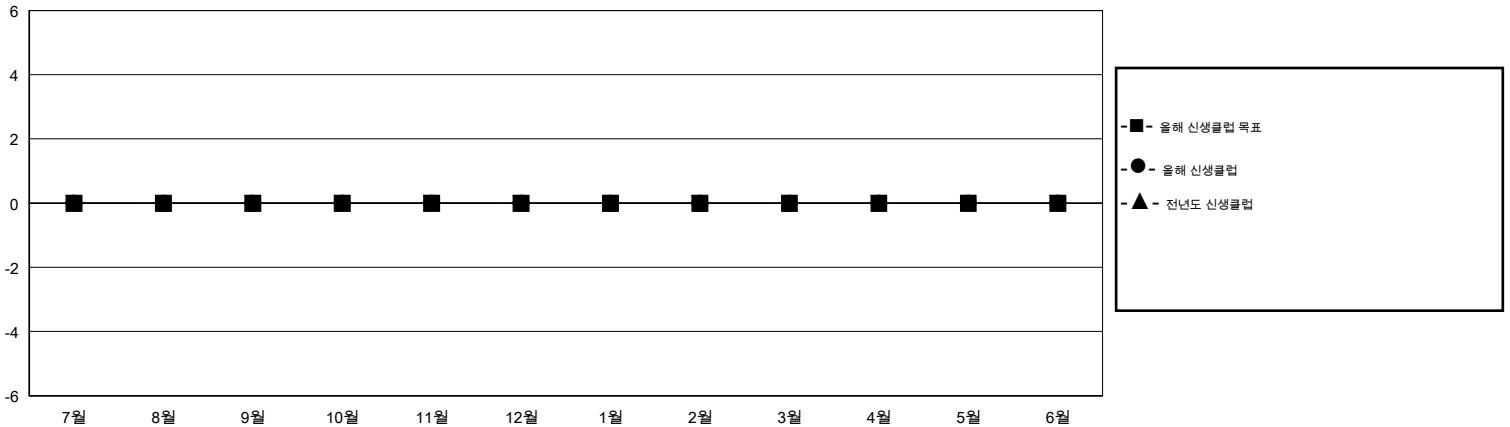

# MONTHLY MEMBERSHIP PROGRESS REPORT

District 354 E

Results as of: 12/31/2015

GMT: KWANG-SOO JANG

장소 REPUBLIC OF KOREA

현장지역 GMT 5

클럽					회원 1인당				
결과- 2015-2016					결과- 2015-2016				
사분기	신생클럽 목표	신생클럽	해산된 클럽	순 증감/감소	사분기	신입회원 목표	추가된 차터 및 신입 회원	퇴회 회원	순 증감/감소
7월/8월/9월	0	0	0	0	7월/8월/9월	0	165	167	-2
10월/11월/12월	0	0	4	-4	10월/11월/12월	0	97	152	-55
1월/2월/3월	0	0	0	0	1월/2월/3월	0	0	0	0
4월/5월/6월	0	0	0	0	4월/5월/6월	0	0	0	0

목표 및 누적 신생클럽 수

목표 및 누적 회원수

해산된 클럽: 4	1명 이상의 신입회원을 등록한 69 CLUBS OF 107	<b>성별 분포</b>
		남성 2,865 (82.92%)
		여성 590 (17.08%)
<b>퇴회회원</b>	<a href="#">여기에 클릭하여 현황보고 내용 검토</a>	가족단위 회원 0
작고 8		세대주 0
클럽해산 58		비 세대주 0
기타 253		
<b>합계 319</b>		